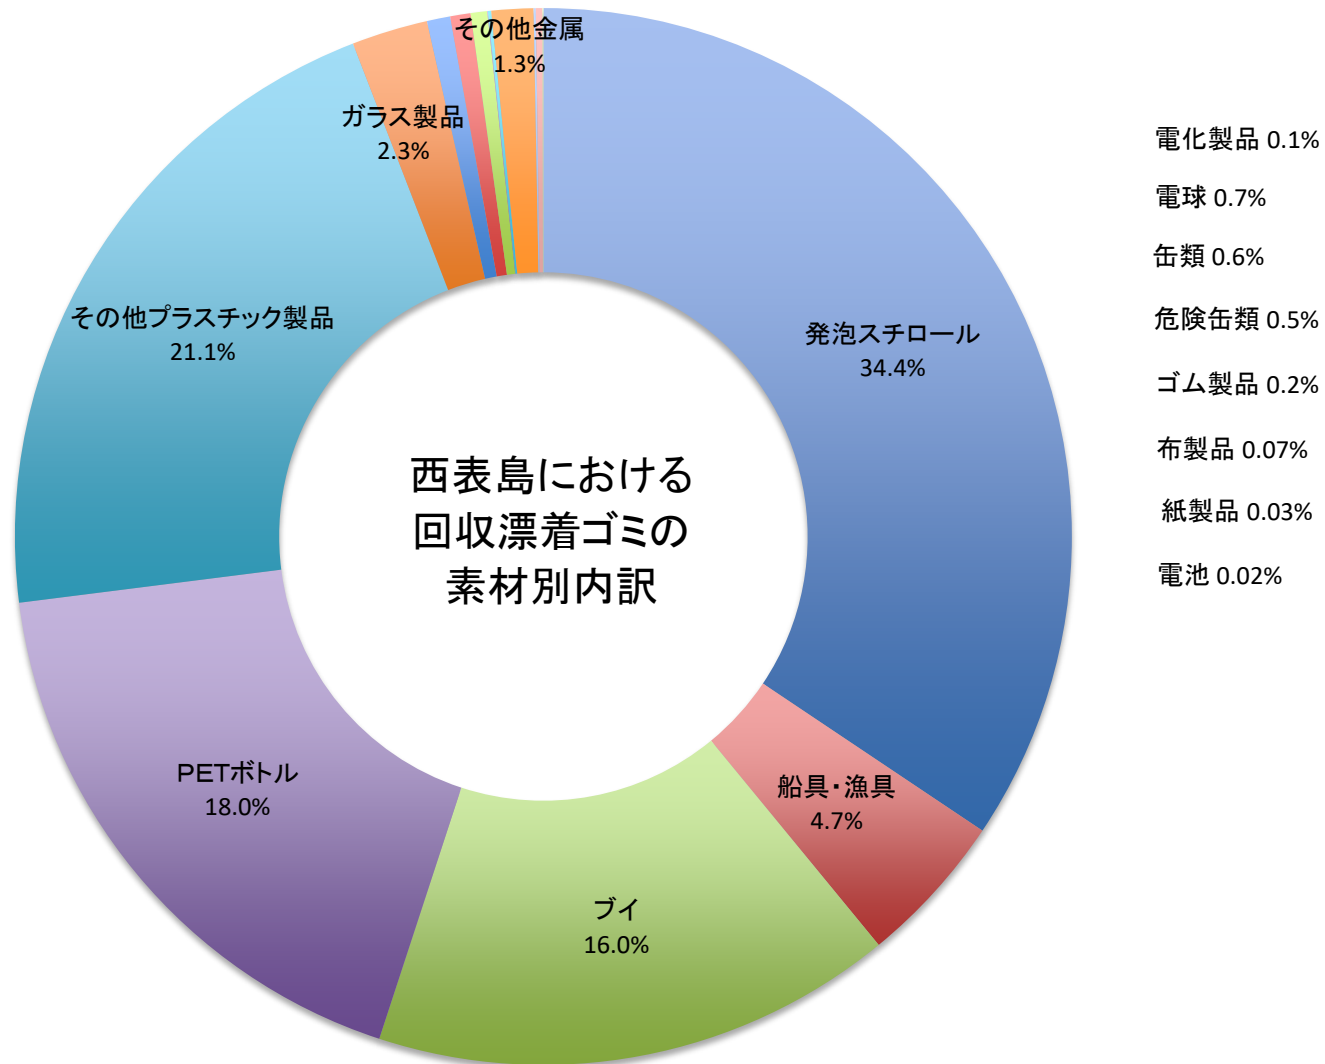

西表エコプロジェクト
西表島エコツーリズム協会

2020(R2)年度 (回収総量123.8トン袋)